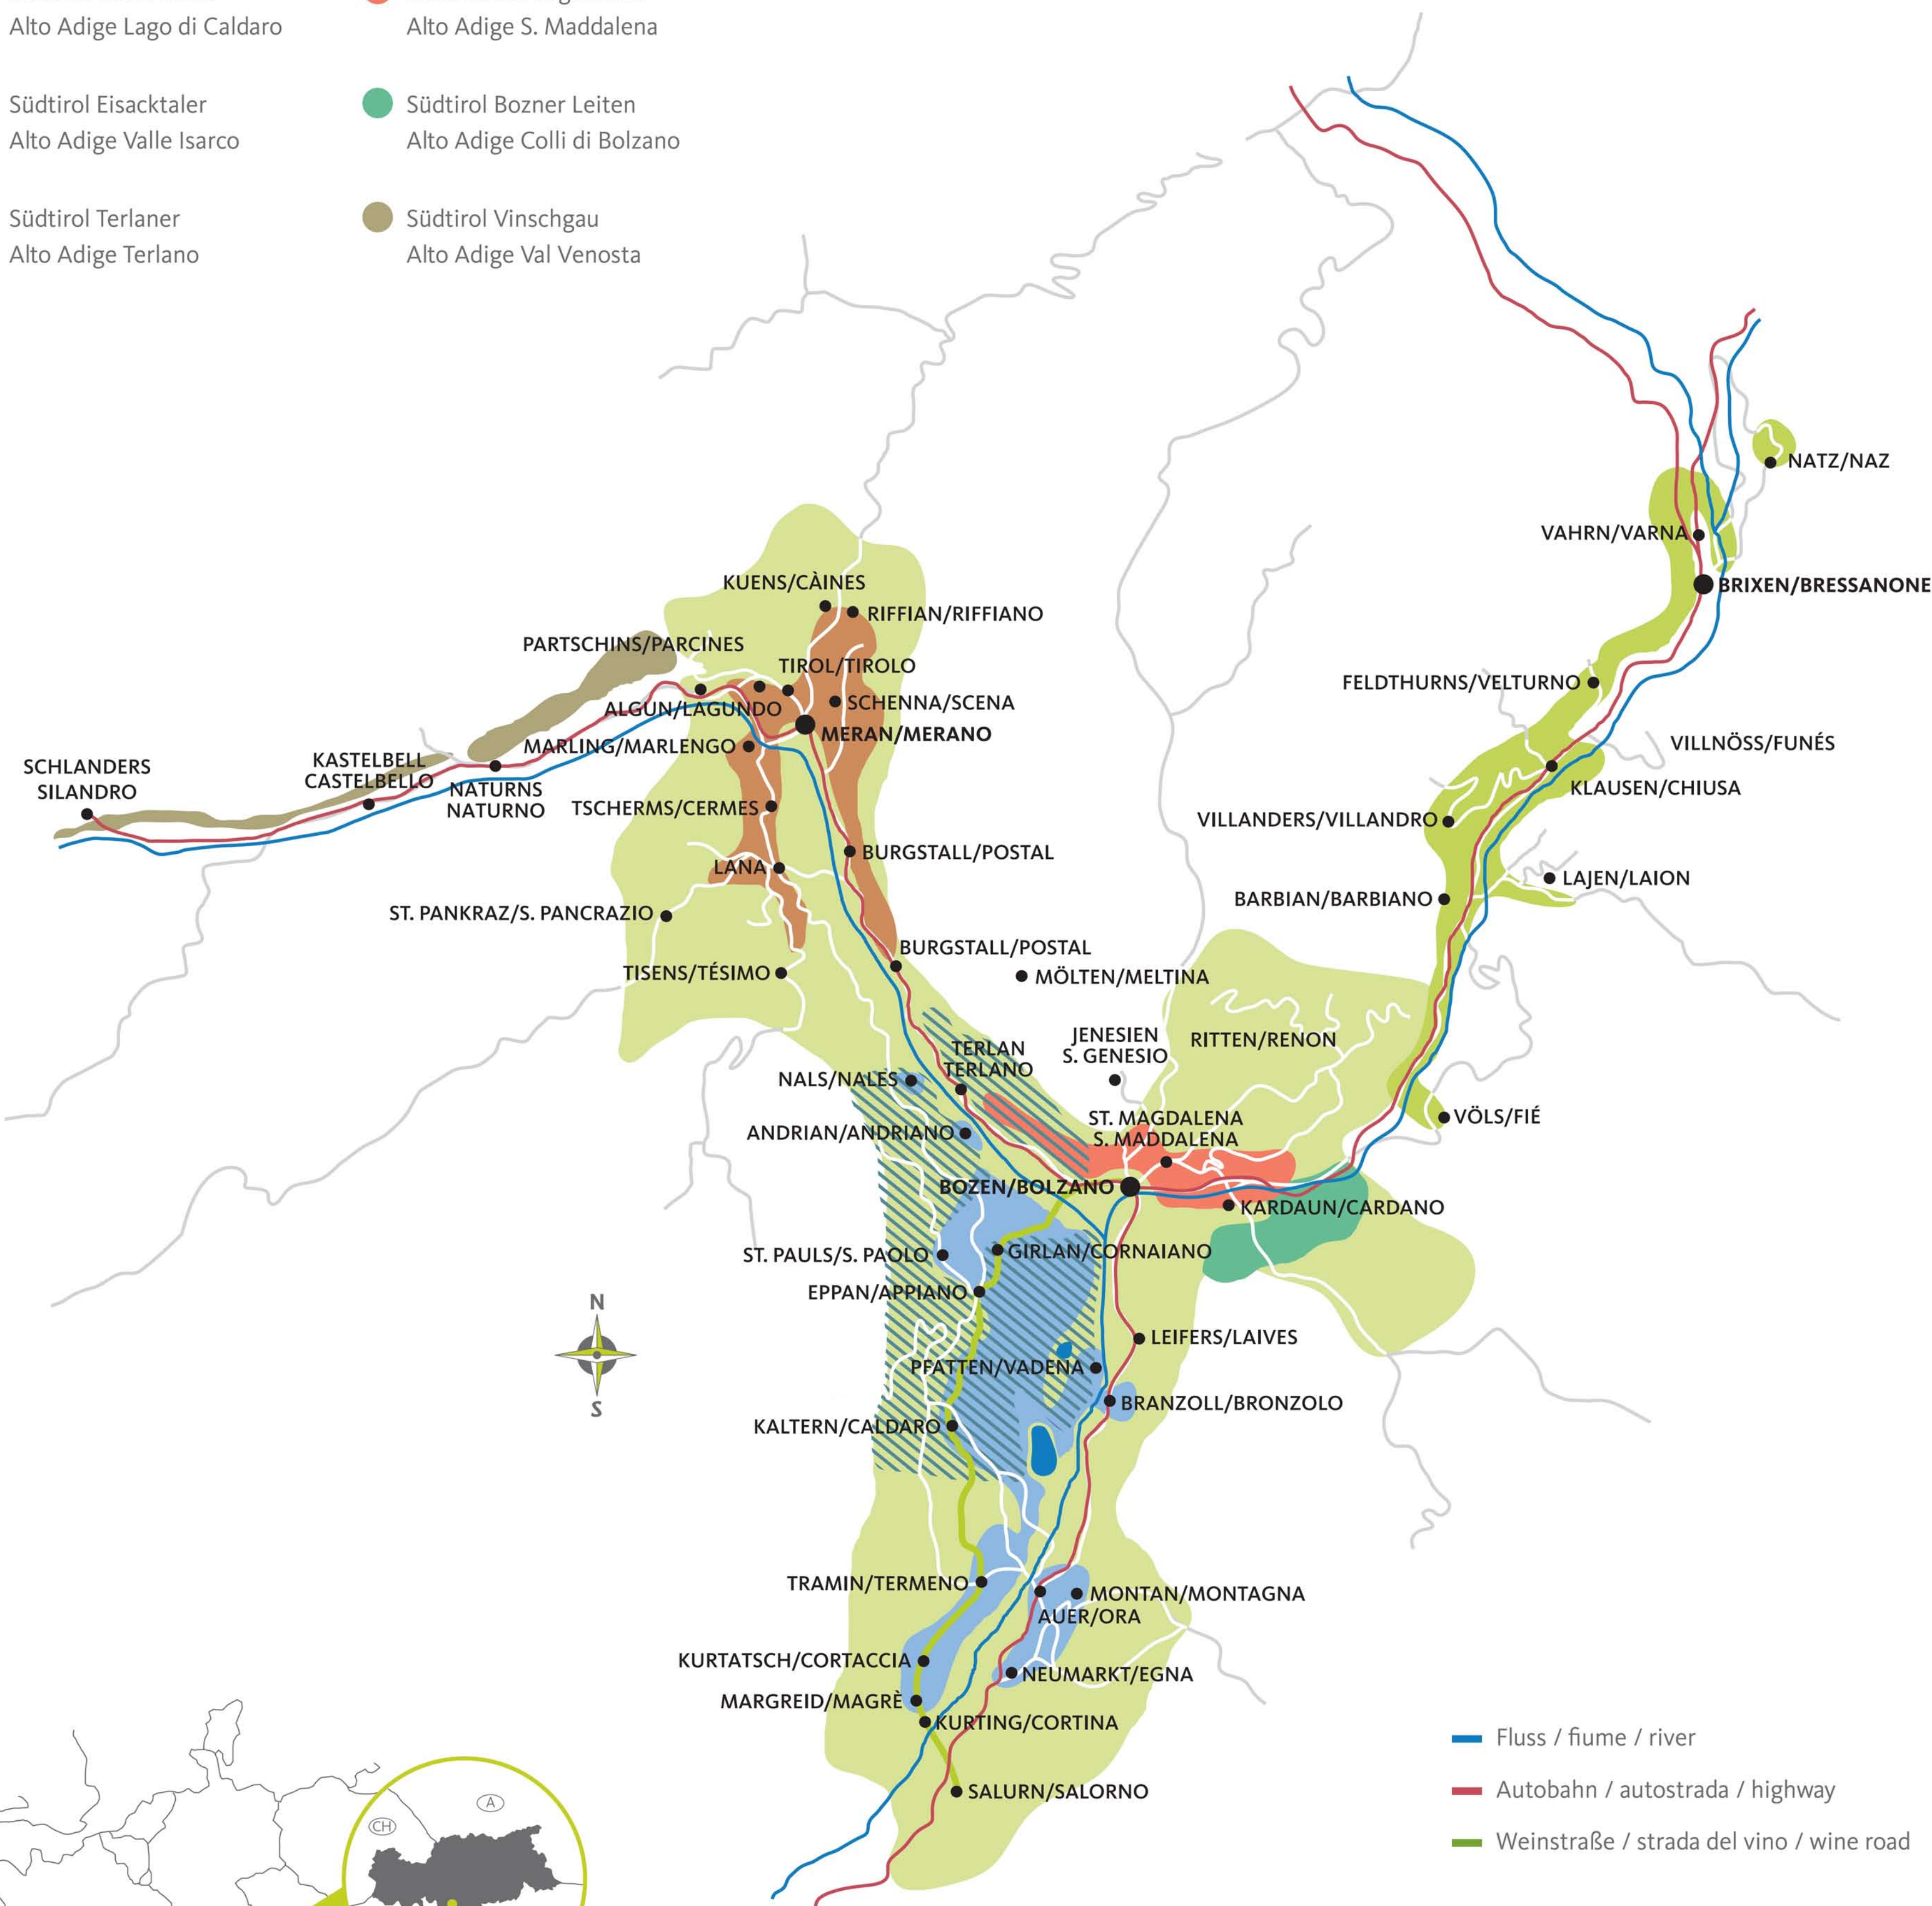

D.O.C. ANBAUGEBIETE
AREE DI COLTIVAZIONE D.O.C.
D.O.C. AREAS

Südtirol Wein
Vini Alto Adige

- Südtiroler Alto Adige
- Südtirol Kalterersee Alto Adige Lago di Caldaro
- Südtirol Eisacktaler Alto Adige Valle Isarco
- Südtirol Terlaner Alto Adige Terlano
- Südtirol Meraner Alto Adige Meranese
- Südtirol St. Magdalener Alto Adige S. Maddalena
- Südtirol Bozner Leiten Alto Adige Colli di Bolzano
- Südtirol Vinschgau Alto Adige Val Venosta

- Fluss / fiume / river
- Autobahn / autostrada / highway
- Weinstraße / strada del vino / wine road